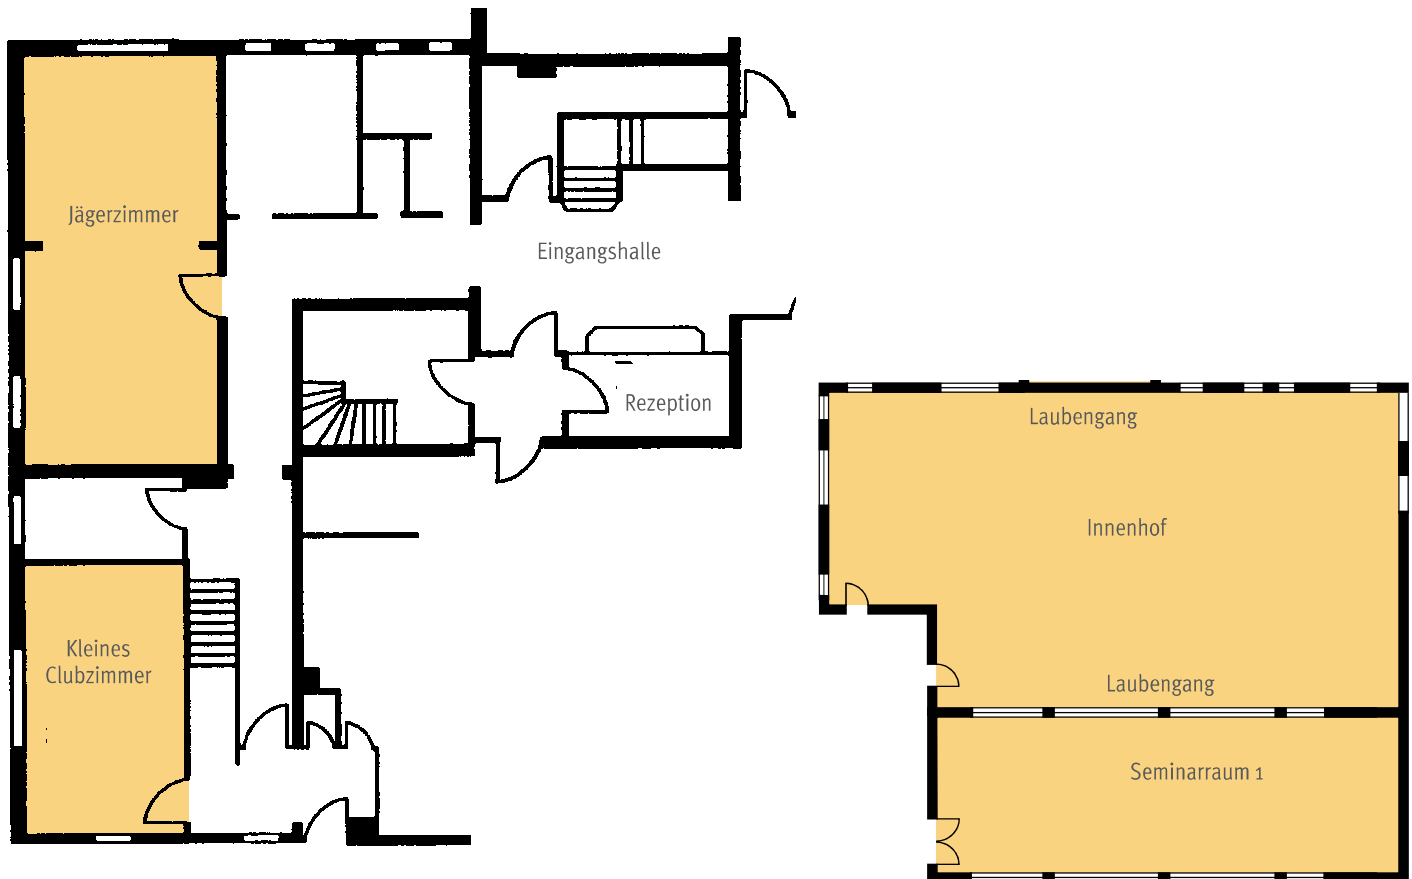

## Datenblatt

Fakten:	Name:	Seminarraum 1	Jägerzimmer	Kleines Clubzimmer	Innenhof (PKW befahrbar)
Fläche		82,5 m <sup>2</sup>	40,8 m <sup>2</sup>	24,8 m <sup>2</sup>	178,2 m <sup>2</sup>
Länge x Breite x Höhe		15 x 5,5 x 2,25	9,7 x 4,2 x 2,5	5,9 x 4,2 x 3,1	18 x 9,9 x 8
<b>Einzeltische</b> Anzahl Personen		70	30	23	100
<b>Bankett</b> Anzahl Personen		36	25	16	100
<b>Empfang</b> Anzahl Personen		80	30	20	200
<b>Parlament/Konferenz</b> Anzahl Personen		40	16	–	80
<b>Stuhlreihe/Vortrag</b> Anzahl Personen		80	30	25	150
<b>U-Tafel</b> Anzahl Personen		36	16	–	40
Tageslicht		ja	ja	ja	ja
Klimaanlage		nein	nein	nein	